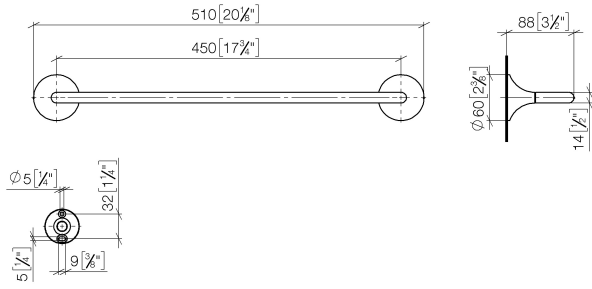

83 070 809

- Calibración 450 mm
- Ancho 510mm
- Altura 60 mm
- Saliente 88 mm

	Cromo	83 070 809-00
	Platino cepillado	83 070 809-06
	Platino	83 070 809-08
	Dark Chrome	83 070 809-19
	Latón cepillado (Oro 23k)	83 070 809-28
	Bronce cepillado	83 070 809-42
	Champagne cepillado (Oro 22k)	83 070 809-46
	Champagne (Oro 22k)	83 070 809-47
	Dark Platinum cepillado	83 070 809-99

83 070 809

mm [inches]

83 070 809

Piezas para otros acabados pueden encontrarse aquí:
Platino cepillado

Lista de piezas de recambios

N°	Número de artículo	Denominación	Cantidad de montaje	Plazo de entrega
1	05 30 31 025 00 90	juego de fijación	1	2
2	90 17 20 759 00 90	disco	1	2