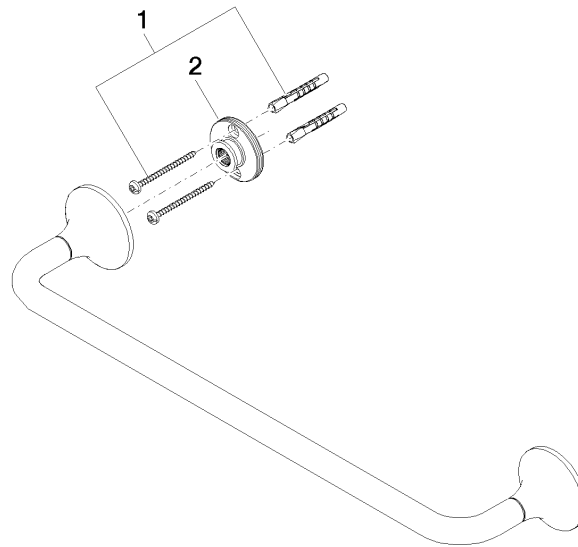

83 070 809

- Calibración 450 mm
- Ancho 510mm
- Altura 60 mm
- Saliente 88 mm

	Cromo	83 070 809-00
	Platino cepillado	83 070 809-06
	Platino	83 070 809-08
	Dark Chrome	83 070 809-19
	Latón cepillado (Oro 23k)	83 070 809-28
	Bronce cepillado	83 070 809-42
	Champagne cepillado (Oro 22k)	83 070 809-46
	Champagne (Oro 22k)	83 070 809-47
	Dark Platinum cepillado	83 070 809-99

83 070 809

mm [inches]

83 070 809

Piezas para otros acabados pueden encontrarse aquí:
Platino cepillado

Lista de piezas de recambios

N°	Número de artículo	Denominación	Cantidad de montaje	Plazo de entrega
1	05 30 31 025 00 90	juego de fijación	1	2
2	90 17 20 759 00 90	disco	1	2